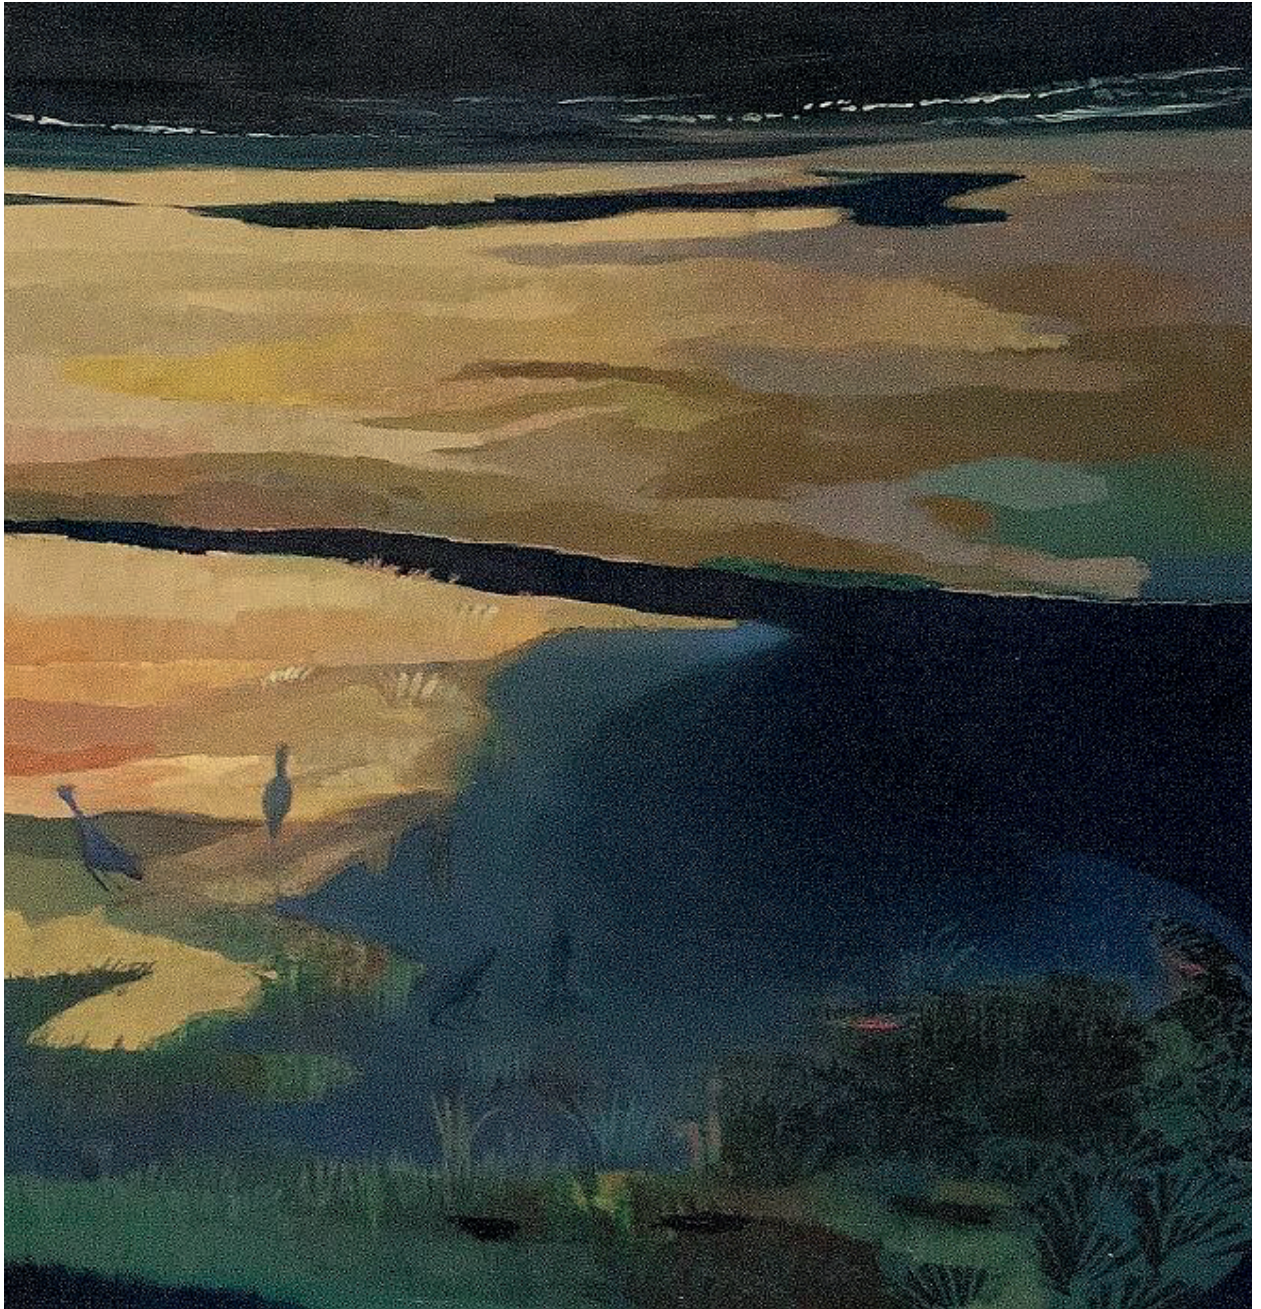

Son paisajes porque en ellos se muestran montes y ríos, árboles y cielos. Pero ningún río tiene nombre ni reconocemos ninguna montaña, porque no están pintados del natural. En estas pinturas se observa un paisaje interior, a veces onírico, a veces emocional y en ocasiones desprovisto de emoción, pero donde he intentado reproducir con rigor esos colores que me acompañan.

En estos cuadros manda el color y no la línea, la atmósfera y no el verbo. Y salvo la aparición sorpresiva de un pez que rompe la superficie del agua y nos saca de un trance, el aleteo de un pájaro que mueve apenas el aire –o el encuentro rarísimo con la figura de alguien que observa y que podría o no ser yo– no hay en ellos acción ni anécdota.

He intentado sobre todo pintar una mirada melancólica y amable sobre el mundo, una mirada que no apure al paisaje ni lo cuestione.

A veces son paisajes abiertos, inmensos, con montañas azules a la distancia, otras son pequeños charcos, arroyos minúsculos como los que excava un niño con su mano, en esos juegos que nos tomaban la tarde de la infancia y en los que navegamos mucho más allá del mar.

A veces son el bosque de mi jardín.

> **Figura 1. Ultima sesión. Río. Óleo 68 x 68 cm**
> **Figura 2. Árbol Rojo. Óleo 60x54 cm**

¹Ver: <http://artepopular.cl/2018/06/14/la-vuelta-al-dia-en-la-pintura-de-pia-subercaseaux/>