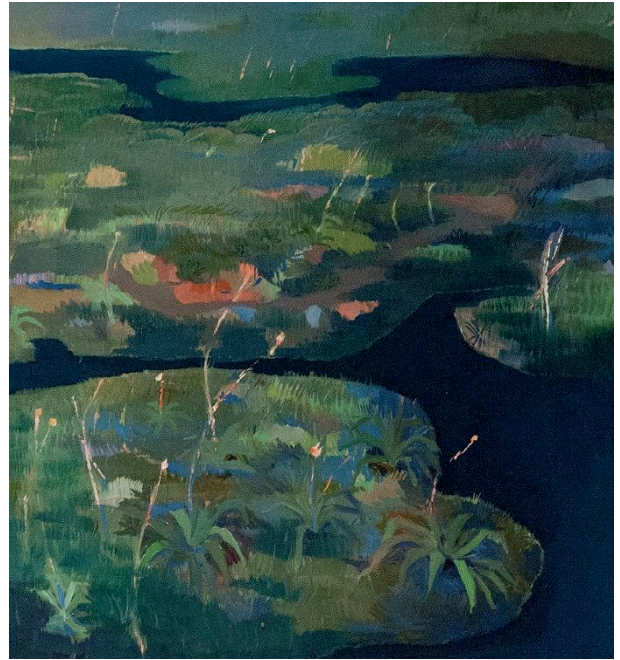

- > **Figura 7. Árbol Rojo. Óleo 60x54**
- > **Figura 8. Suculentas lindas. Óleo 46x49 cm**