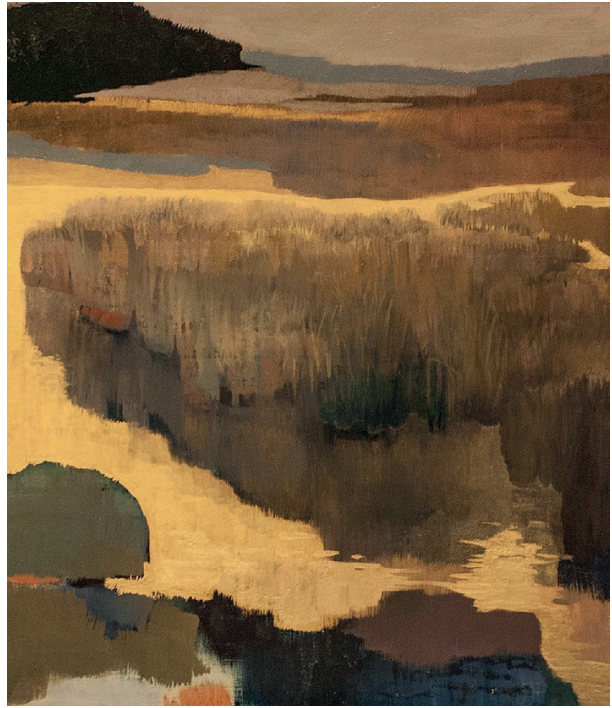

- > Figura 9. Río dorado 1. Óleo 60 x 60 cm
- > Figura 10. Río Dorado 2. Óleo 60x60 cm