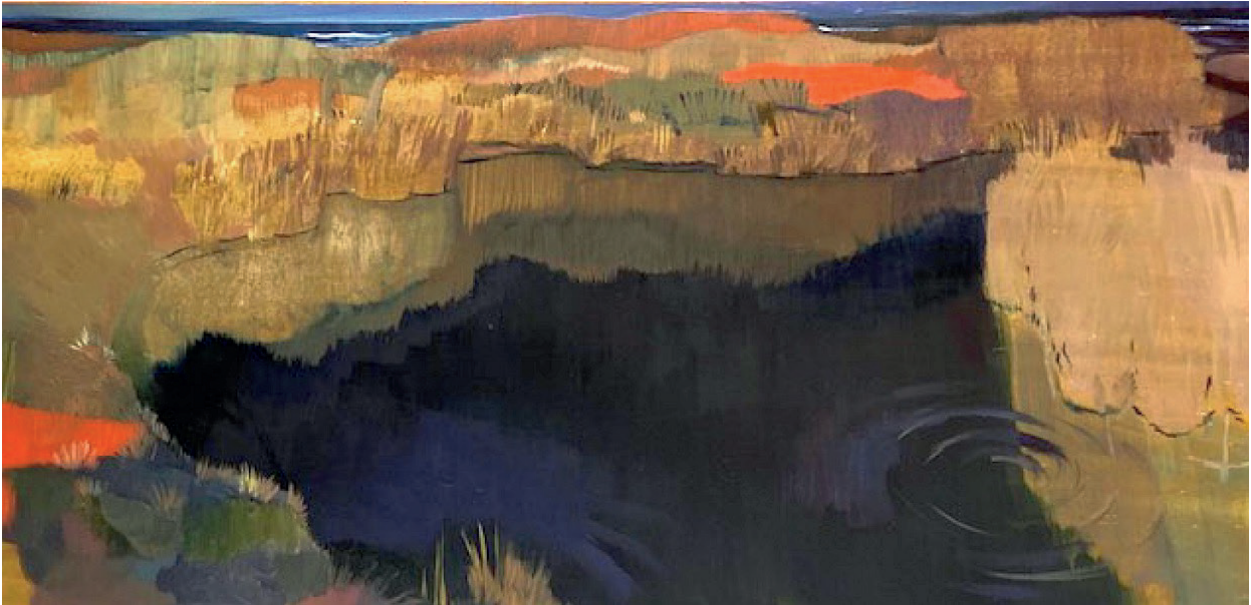

Son paisajes porque en ellos se muestran montes y ríos, árboles y cielos. Pero ningún río tiene nombre ni reconocemos ninguna montaña, porque no están pintados del natural. En estas pinturas se observa un paisaje interior, a veces onírico, a veces emocional y en ocasiones desprovisto de emoción, pero donde he intentado reproducir con rigor esos colores que me acompañan.

En estos cuadros manda el color y no la línea, la atmósfera y no el verbo. Y salvo la aparición sorpresiva de un pez que rompe la superficie del agua y nos saca de un trance, el aleteo de un pájaro que mueve apenas el aire –o el encuentro rarísimo con la figura de alguien que observa y que podría o no ser yo– no hay en ellos acción ni anécdota.

He intentado sobre todo pintar una mirada melancólica y amable sobre el mundo, una mirada que no apure al paisaje ni lo cuestione.

A veces son paisajes abiertos, inmensos, con montañas azules a la distancia, otras son pequeños charcos, arroyos minúsculos como los que excava un niño con su mano, en esos juegos que nos tomaban la tarde de la infancia y en los que navegamos mucho más allá del mar.

A veces son el bosque de mi jardín.

> **Figura 1. Ultima sesión. Río. Óleo 68 x 68 cm**
> **Figura 2. Árbol Rojo. Óleo 60x54 cm**

¹Ver: <http://artepopular.cl/2018/06/14/la-vuelta-al-dia-en-la-pintura-de-pia-subercaseaux/>